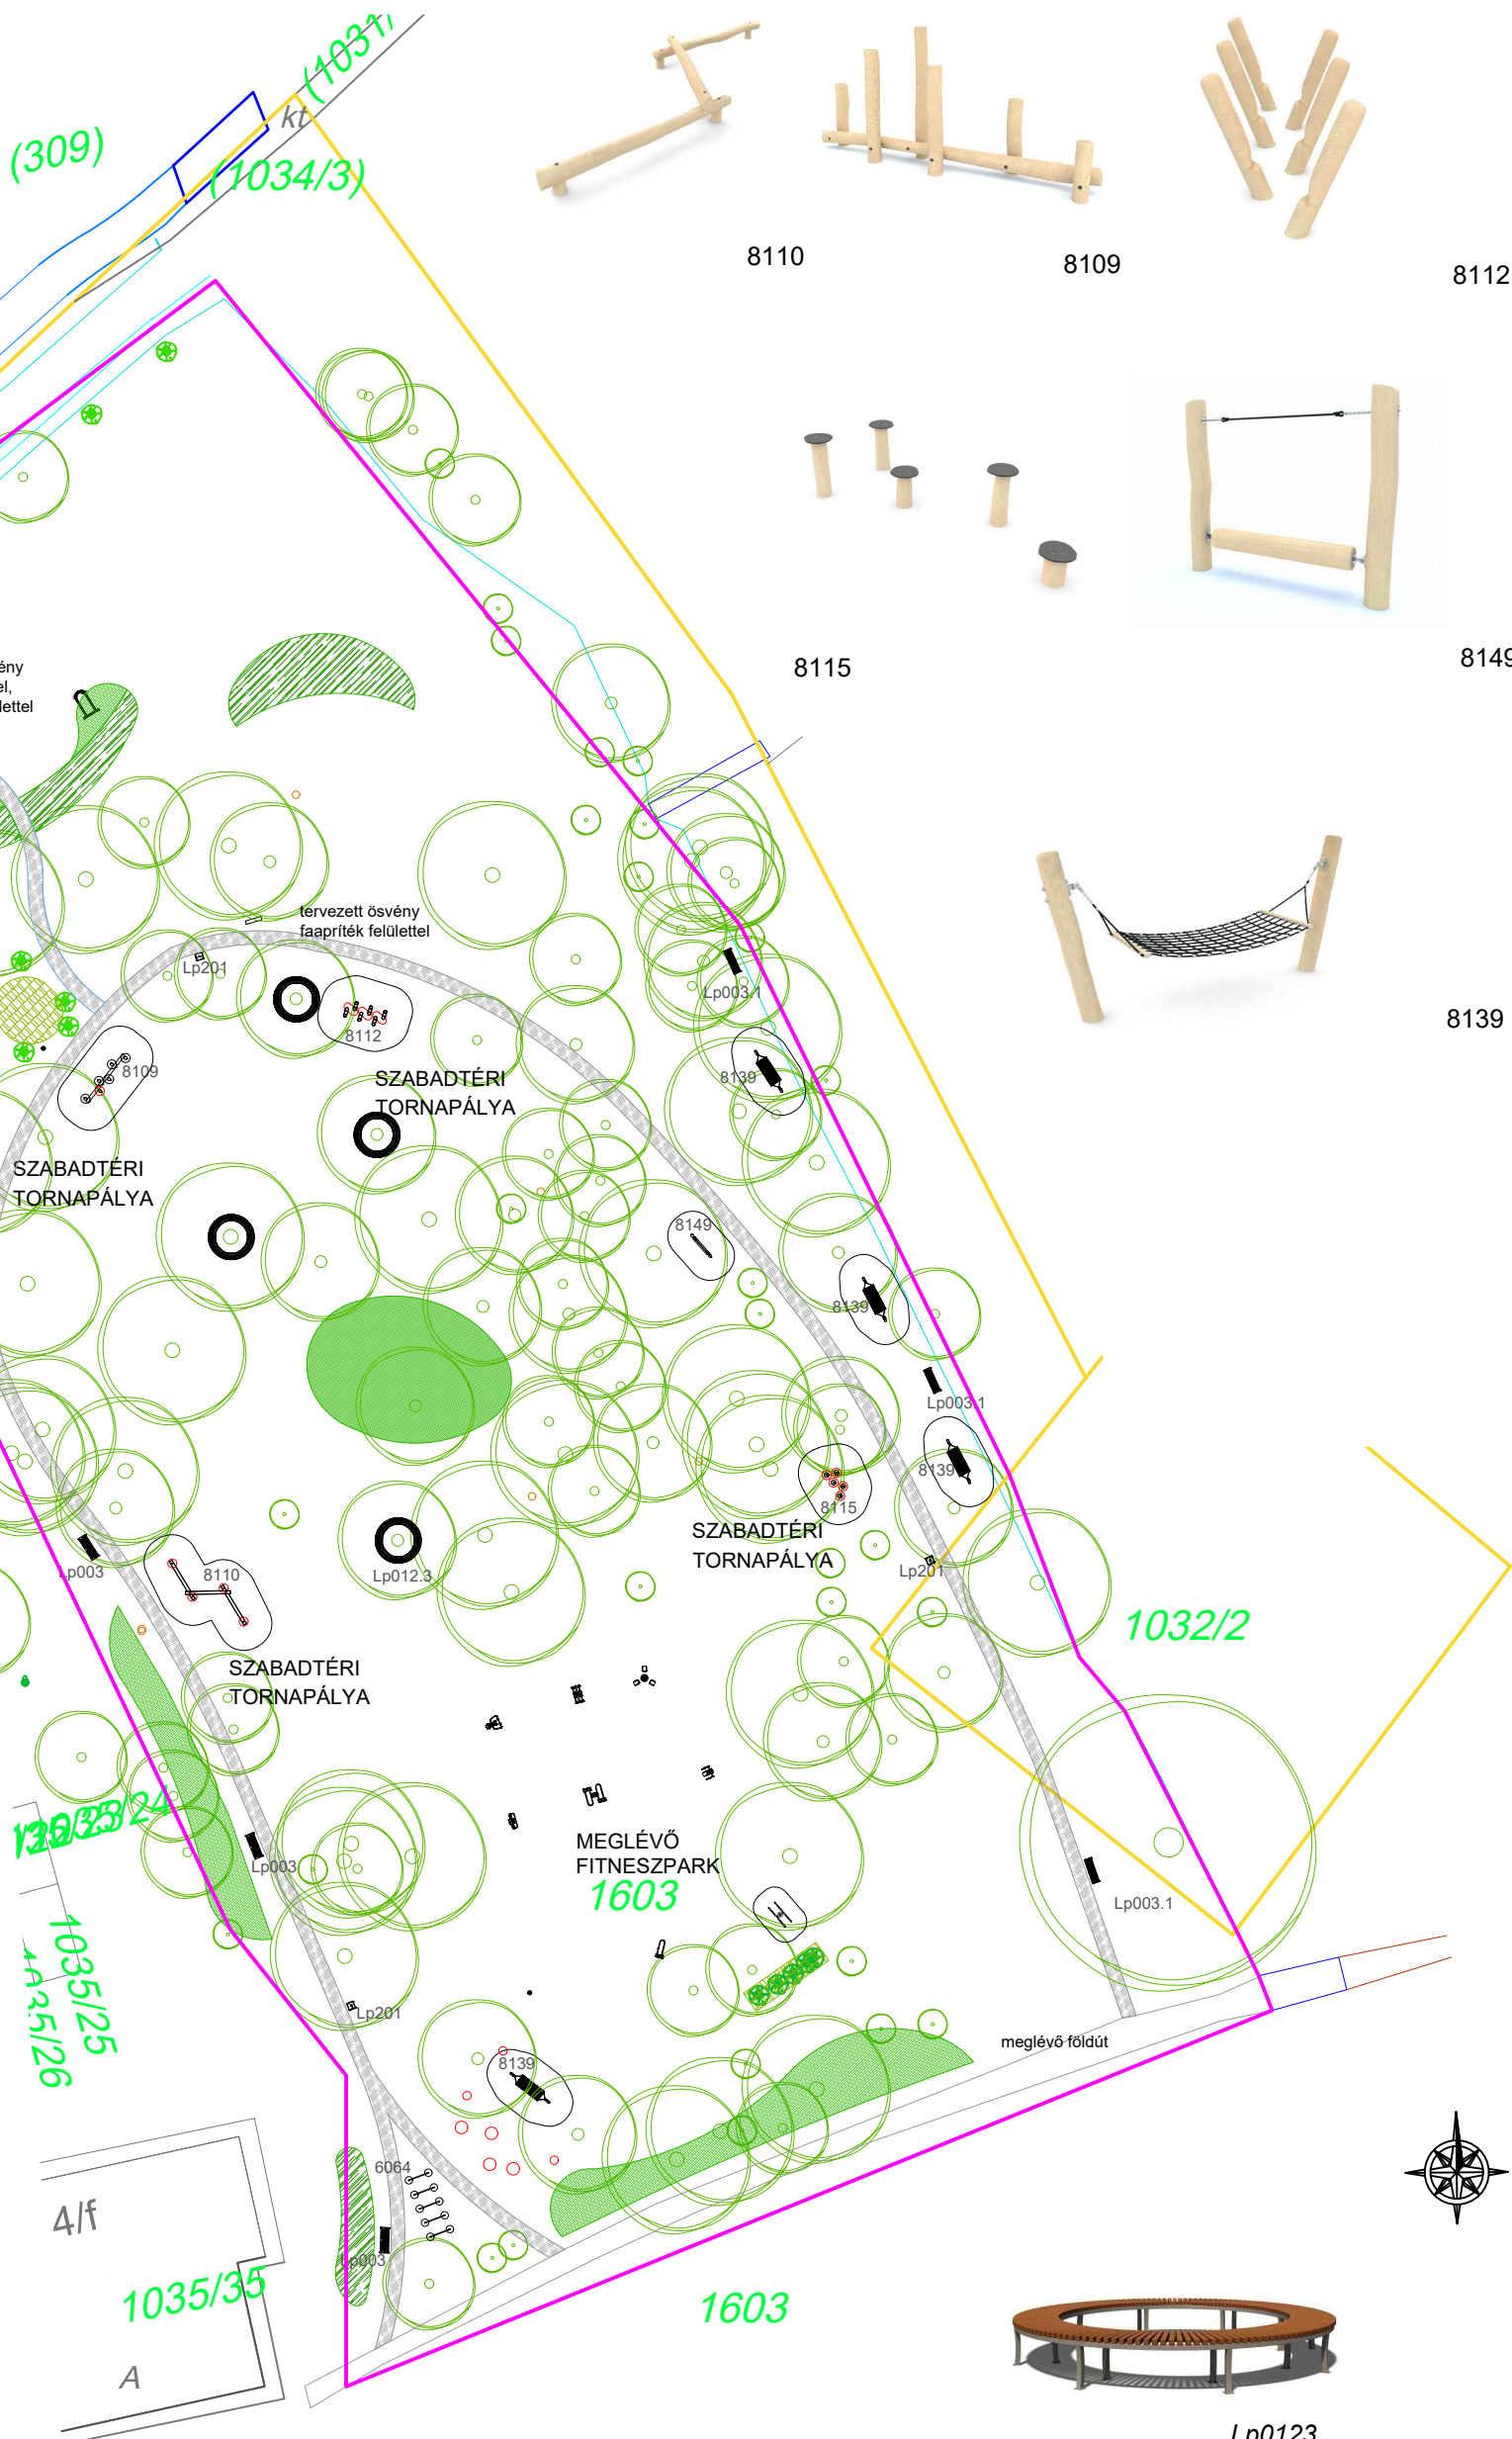

ösvény faaprítékkal, szegéllyel

ösvény faaprítékkal, szegély nélkül

árnyéki aljnövényzet jellegű ágyások

JELMAGYARÁZAT:

- meglévő lombos fa, oszlopos örökzöld
- meglévő cserjék, évelők
- tervezett lombos fa, oszlopos örökzöld
- tervezett térfelhatároló cserje
- tervezett alacsony talajtakaró cserjék, évelők
- tervezett gyepfelület
- tervezett ösvény szegély nélkül, faaprítékkal
- tervezett ösvény szegéllyel, faapríték felülettel
- tervezett műanyag ágyásszegély (4.5 cm magas)
- tervezett fém ágyásszegély (17 cm magas)
- meglévő magasság

315.09

- érintett telek határvonala
- helyrajzi szám
- tervezési terület határa

8110

8109

8112

8115

8149

8139

Lp0123

7600

6064

Lp201

Lp003

Lp003.1

Megbízó:	Kisbér Város Önkormányzata	<p>Zölden minden jobb</p> <p>Tel./Fax: 88/ 560-564, Mobil: 06 20/ 524-1652 kert@royalkert.hu, www.royalkert.hu</p>	
Helyszín:	Angol-park Hrsz. 1603, 1032/2		
Terv:	Ka-2 Kertépítészeti koncepció terv	Dátum:	2024. május 30.
Tervező:	Royal-Kert Kft. - 8200 Veszprém, Sólyi u. 8.	Lépték:	M = 1:500 (A3)
	Szűcs Alexandra okl. tájépítésszámtervező K 19-0318		
	Caronte-Veisz Adrienn okl. tájépítésszámtervező		